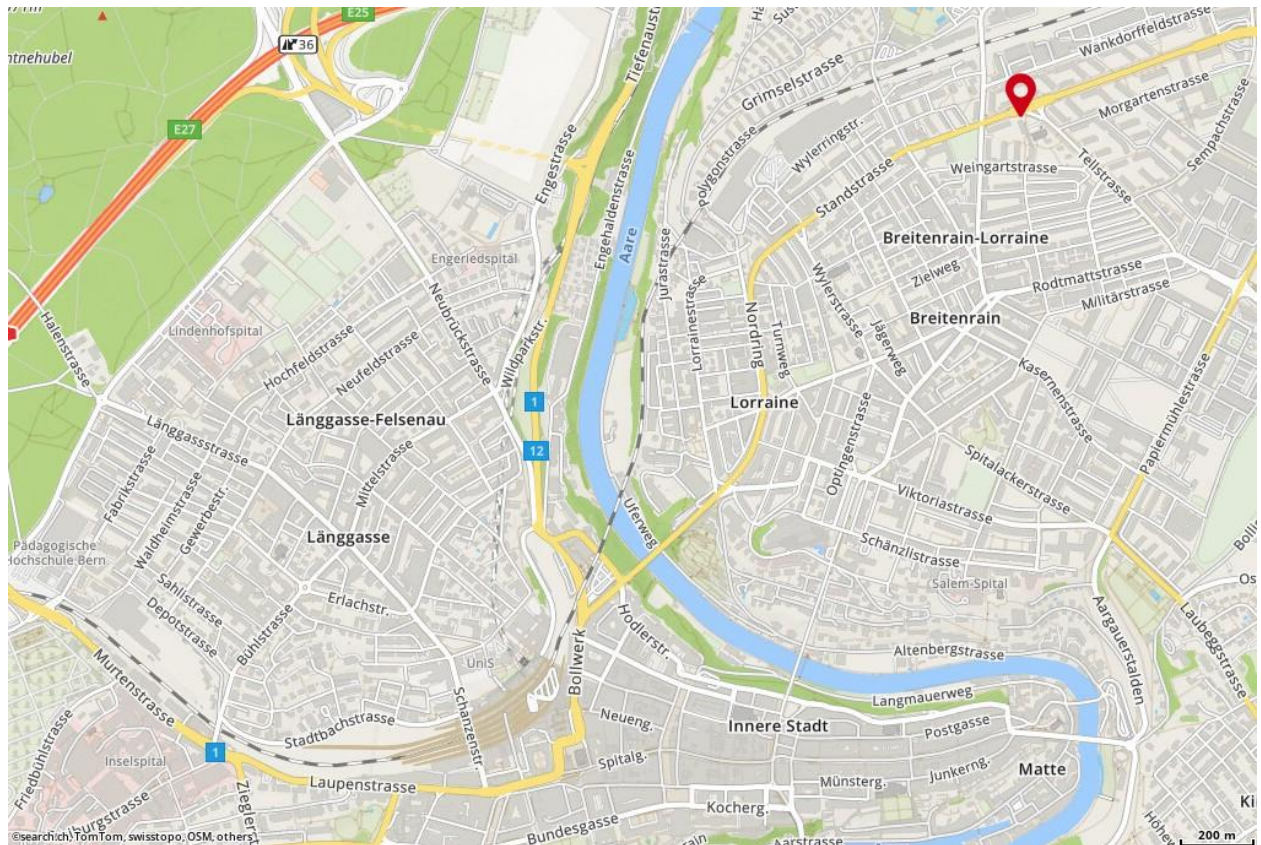

SVEK

Schweizerische Vereinigung
für evangelisches Kirchenrecht

35. Tagung der Schweizerischen Vereinigung für Evangelisches Kirchenrecht vom 28. Januar 2022

Situationsplan Bahnhof Bern – Kirchgemeindehaus Markus, Tellstrasse 35, Bern

Das Kirchgemeindehaus Markus ist erreichbar:

- ab Hauptbahnhof Bern mit Bus Nr. 20 bis Haltestelle Markuskirche (Fahrzeit 15 Min.)
- ab Bahnhof Bern Wankdorf mit Bus Nr. 20 bis Haltestelle Markuskirche (Fahrzeit 4 Min.)